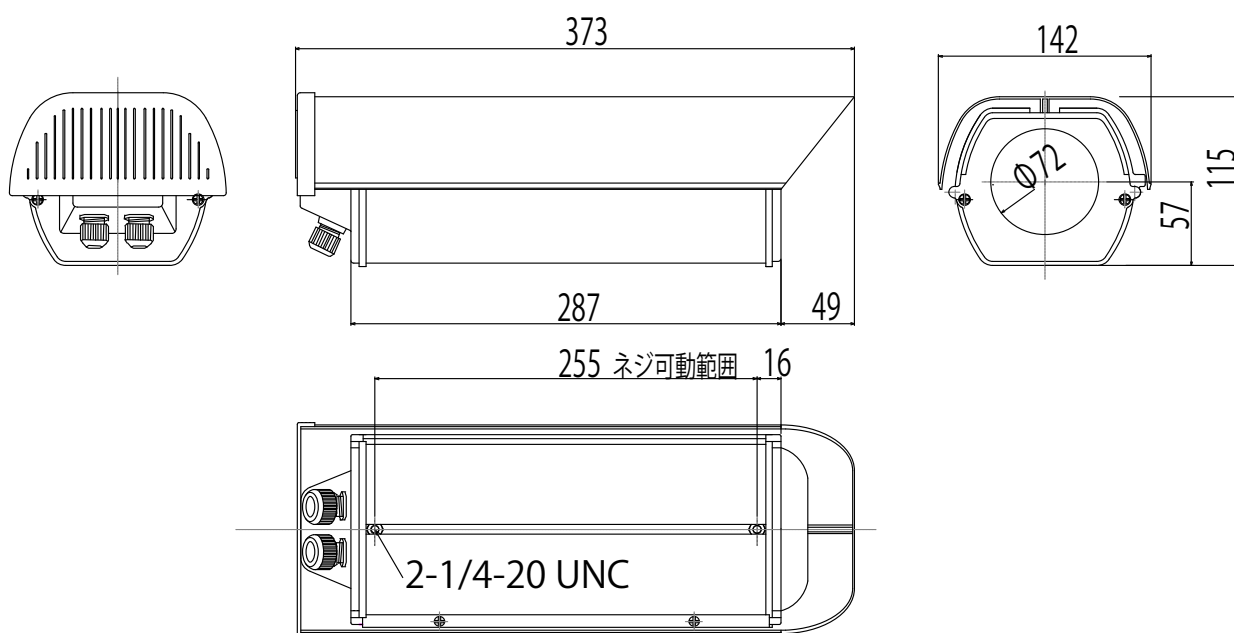

屋外カメラハウジング(サイドオープン型)

TESCOM
CCTV SYSTEM SOLUTION

仕様

型式	TH-7T
材質	アルミ合金
ボディカラー	アイボリー
前面ガラス厚さ	2mm
前面ガラスエリア	φ72mm
最大積載寸法	100(W) × 80(H) × 280(D)mm
動作温度・湿度	-10°C~45°C 湿度80%以下(但し、結露しないこと)
質量	1.1kg
外形寸法	142(W) × 115(H) × 373(D)mm
付属品	1/4-20UNCネジ×1

外形寸法図

単位:mm

整理番号:T0365

型式:TH-7T

作成/改訂日:2015/2/4

TESCOM JAPAN CO., LTD