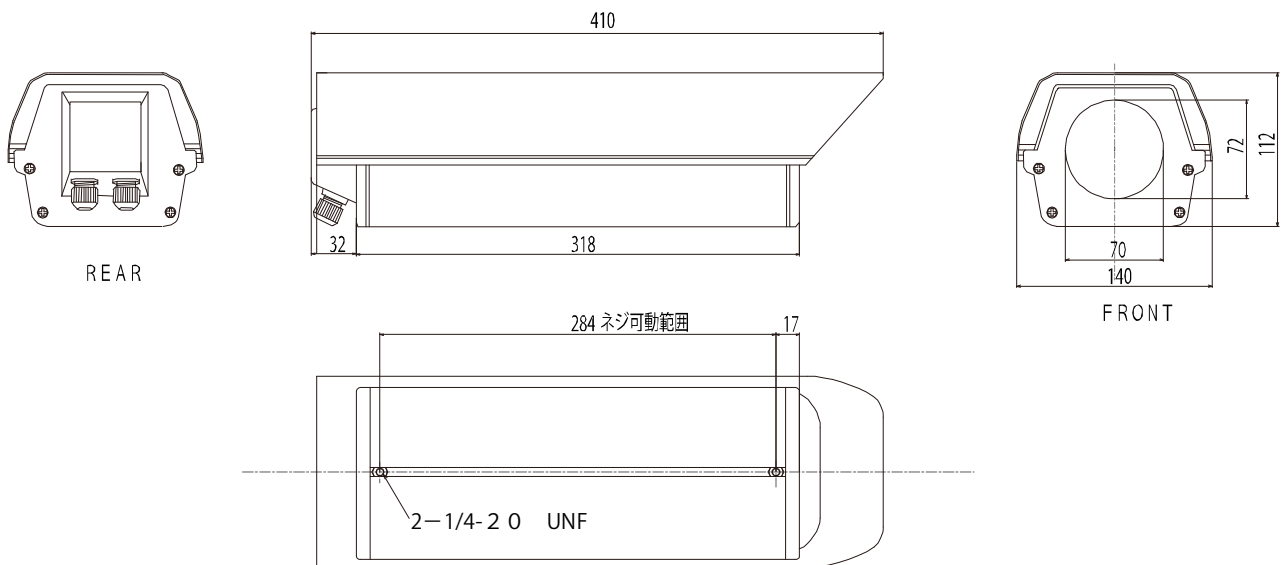

屋内・屋外用ハウジング(L・サイドオープン型)

TESCOM
CCTV SYSTEM SOLUTION

仕様

型式	TH-7
材質	アルミ合金
ボディカラー	アイボリー
前面ガラス厚さ	3mm
前面ガラスエリア	φ 72mm
最大積載寸法	95(W) × 80(H) × 310(D)mm
動作温度・湿度	-10°C~45°C 湿度80%以下(但し、結露しないこと)
質量	1.3kg
外形寸法	140(W) × 112(H) × 410(D)mm
付属品	1/4-20UNCネジ×1 カメラ取付台固定ネジ×2

外形寸法図

単位:mm

整理番号:T0118B

型式:TH-7

作成/改訂日:2012/1/23

TESCOM JAPAN CO., LTD