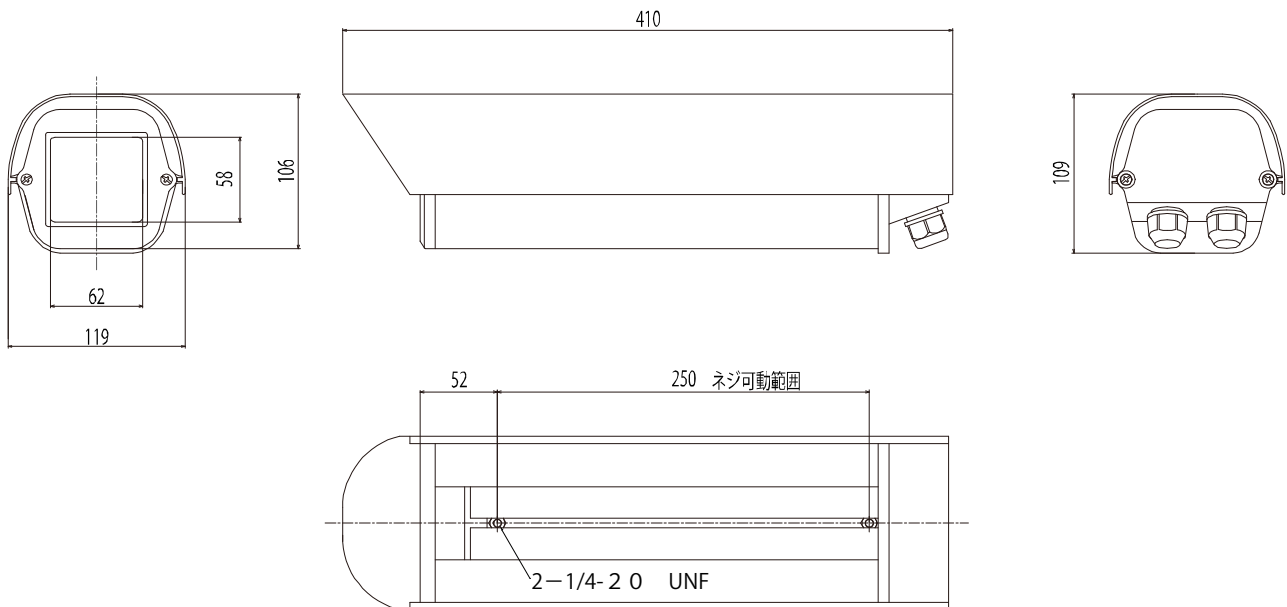

仕様

型式	TH-6
材質	アルミ合金
ボディカラー	アイボリー
前面ガラス厚さ	5mm
前面ガラスエリア	62(W) × 58(H)mm
最大積載寸法	65(W) × 70(H) × 220(D)mm
動作温度・湿度	-10℃～45℃ 湿度80%以下(但し、結露しないこと)
質量	1.2kg
外形寸法	119(W) × 106(H) × 410(D)mm
付属品	カメラ取付台固定ネジ×1

外形寸法図

単位:mm

整理番号:T0069B

型式:TH-6

作成/改訂日:2012/1/23

**TESCOM JAPAN CO., LTD**