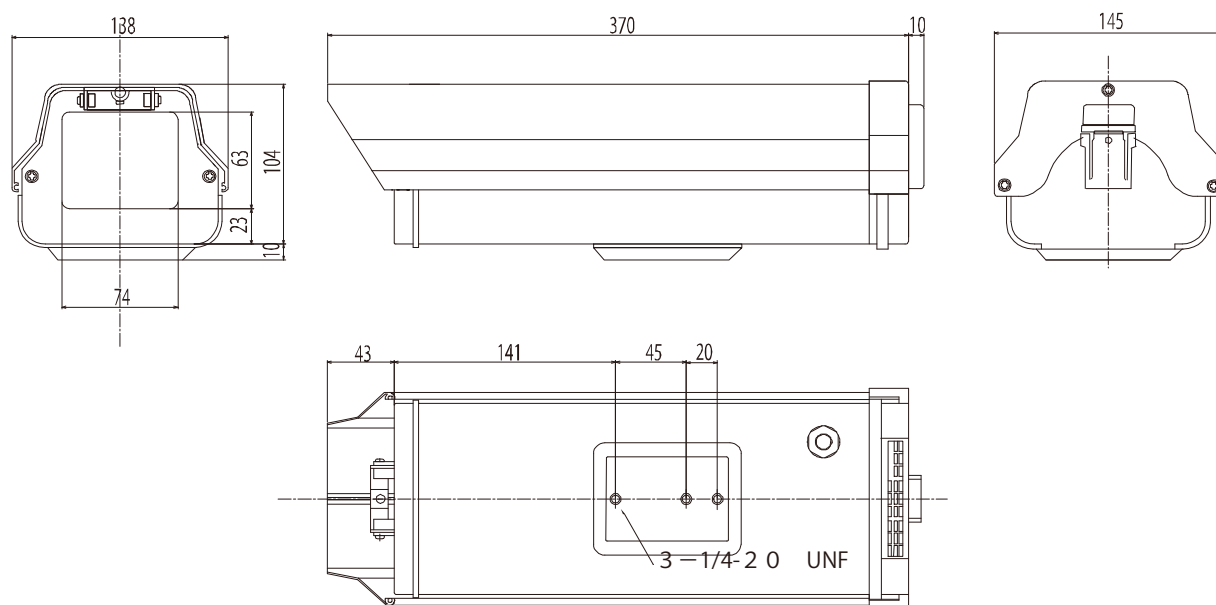

屋内・屋外用ハウジング(L・バックオープン型)

TESCOM
CCTV SYSTEM SOLUTION

仕様

型式	TH-5
材質	アルミ合金
ボディカラー	アイボリー
前面ガラス厚さ	5mm
前面ガラスエリア	74(W) × 63(H)mm
最大積載寸法	105(W) × 80(H) × 240(D)mm
動作温度・湿度	-10°C~45°C 湿度80%以下(但し、結露しないこと)
質量	0.9kg
外形寸法	145(W) × 114(H) × 380(D)mm
付属品	1/4-20UNCネジ×1、カメラ取付台固定ネジ×2 防水キャップ×1

外形寸法図

単位:mm

整理番号:T0165C

型式:TH-5

作成/改訂日:2012/1/23

TESCOM JAPAN CO., LTD