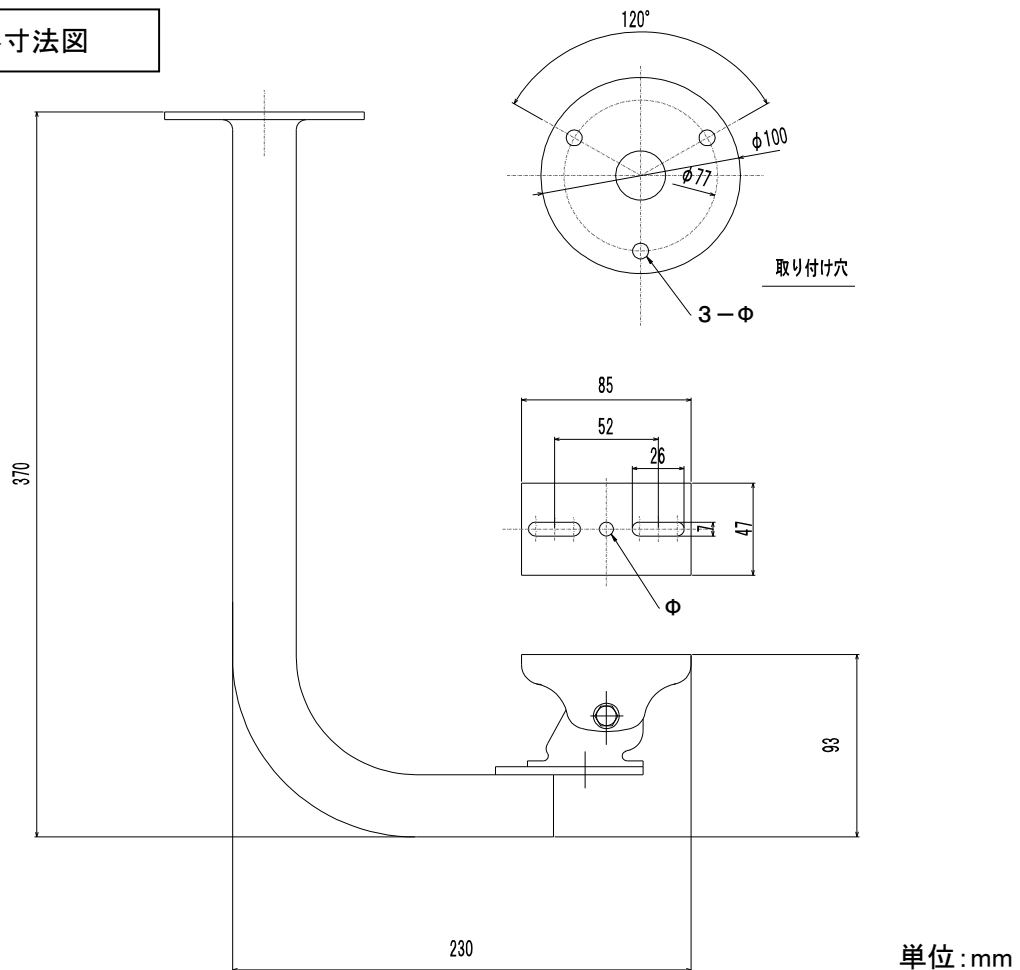

# 屋内外(天井・壁面)用ハウジング取付金具

**TESCOM**  
CCTV SYSTEM SOLUTION

## 仕様

型式	TB-208 屋内外(天井・壁面)用 ハウジング取付金具
材質	鋼板、鋼管
ボディカラー	アイボリー
最大許容質量	10kg
垂直角度範囲	90°
水平角度範囲	360°
対応機種	TH-5・TH-1
動作温度・湿度	-10°C~45°C 湿度80%以下(但し、結露しないこと)
質量	1kg
外形寸法	Φ100×370(H)mm
ベース寸法	Φ100mm
付属品	ハウジング取付ネジ、壁面取付ネジ、壁面取付用樹脂プラグ

## 外形寸法図

整理番号: T0225B

型式: TB-208

作成/改訂日: 2018/6/14

**TESCOM JAPAN CO., LTD**