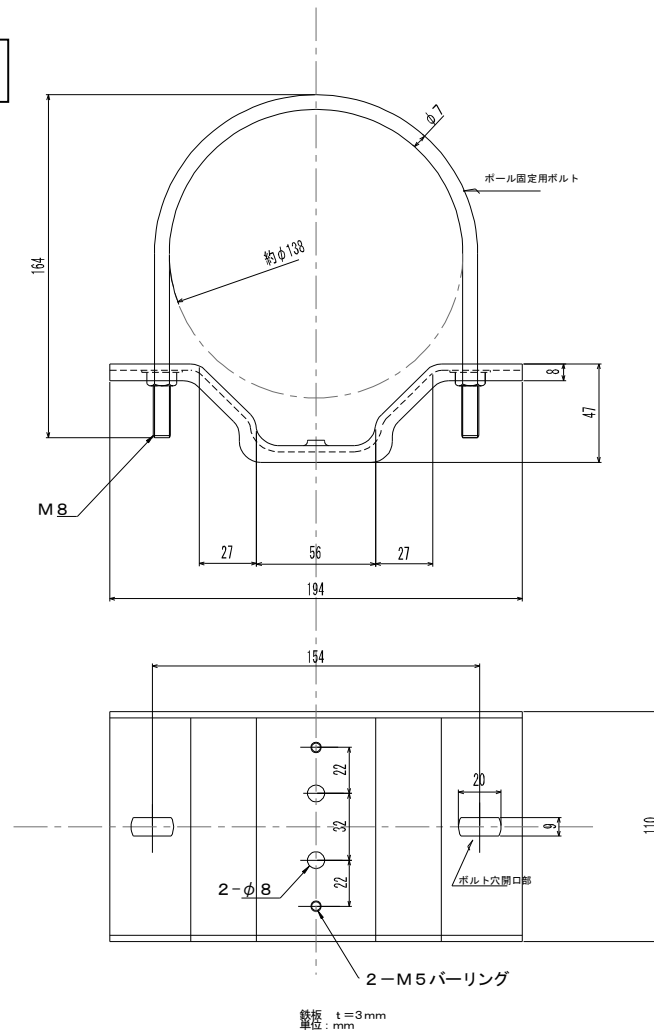

屋外用 ポール取付金具

TESCOM
CCTV SYSTEM SOLUTION

仕様

型式	TB-204 屋外用 ポール取付金具
材質	鋼板
ボディカラー	アイボリー
最大許容質量	10kg
対応機種	TB-202
ポール適合サイズ	φ110~150mm
動作温度・湿度	-10℃~45℃ 湿度80%以下(但し、結露しないこと)
質量	750g
外形寸法	194(W)×110(H)×47(D)mm
ベース寸法	194(W)×110(H)mm
付属品	M5ネジ×2 M8ナット、ワッシャー×2

外形寸法図

整理番号: T0202D

型式: TB-204

作成/改訂日: 2018/6/14

TESCOM JAPAN CO., LTD