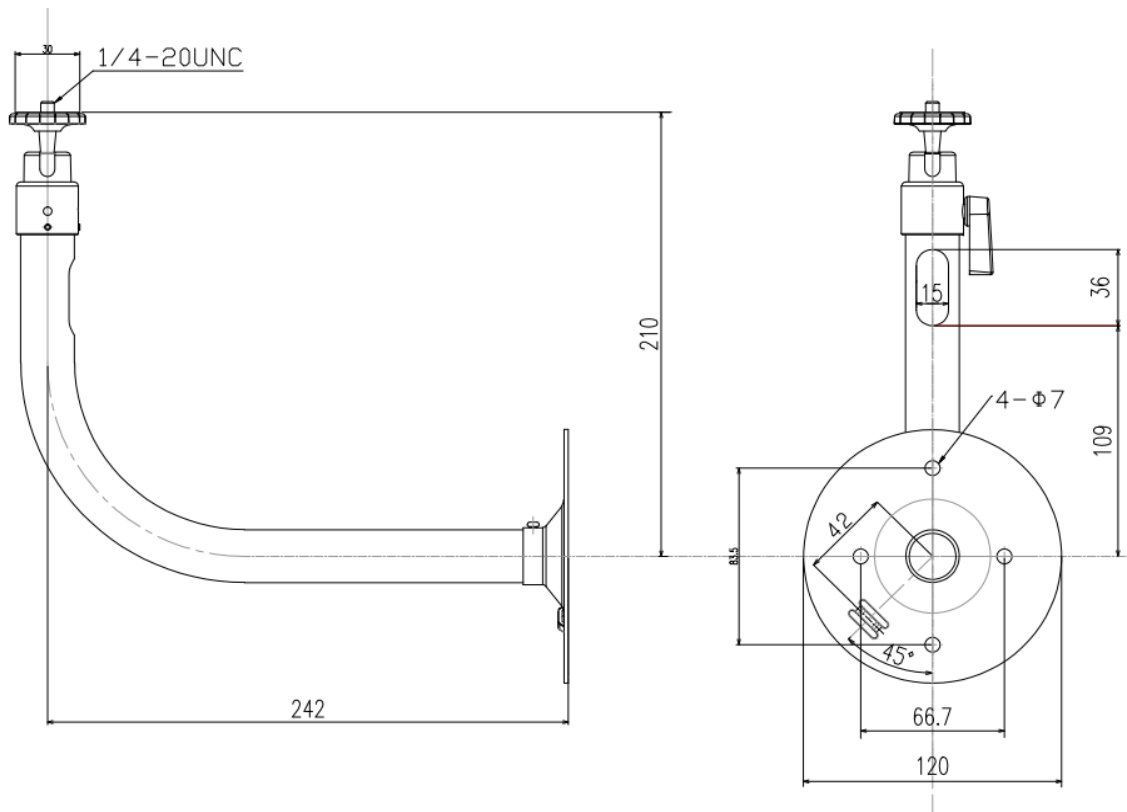

屋内用 アルミ製L型ブラケット

TESCOM
CCTV SYSTEM SOLUTION

仕様

型式	TB-111 屋内用 アルミ製L型ブラケット
主な材質	圧延鋼板・アルミ合金
表面処理	銀色塗装、アルマイト処理
適用カメラ質量	2kg以下
最大許容質量	4kg
垂直角度範囲	90° ~ -20°
水平角度範囲	360°
対応機種	屋内カメラ、TH-1
カメラネジ	1/4-20UNC
動作温度・湿度	-10°C~45°C 湿度80%以下(但し、結露しないこと)
外形寸法	Φ 120 × 210 × 242(H)mm(突起部を除く)
質量	350g
付属品	取付ネジ(バインドM4 × 35)4本

外形寸法図

単位:mm

整理番号:T0370A

型式:TB-111

作成/改訂日:2018/8/9

TESCOM JAPAN CO., LTD