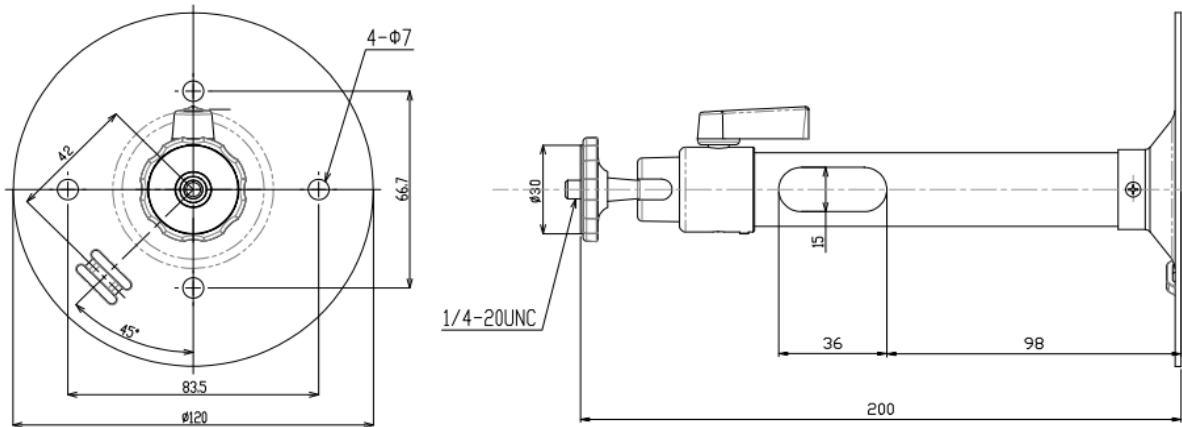

屋内用 アルミ製ブラケット

TESCOM
CCTV SYSTEM SOLUTION

仕様

型式	TB-108 屋内用 アルミ製ブラケット
主な材質	圧延鋼板・アルミ合金
表面処理	銀色塗装、アルマイト処理
適用カメラ質量	2kg以下
最大許容質量	4kg
垂直角度範囲	90° ~-20°
水平角度範囲	360°
対応機種	屋内カメラ、TH-1
カメラネジ	1/4-20UNC
動作温度・湿度	-10°C~45°C 湿度80%以下(但し、結露しないこと)
外形寸法	Φ120×200(H)mm(突起部を除く)
質量	285g
付属品	取付ネジ(バインドM4×35)4本

外形寸法図

単位:mm

整理番号:T0367A

型式:TB-108

作成/改訂日:2018/8/22

TESCOM JAPAN CO., LTD