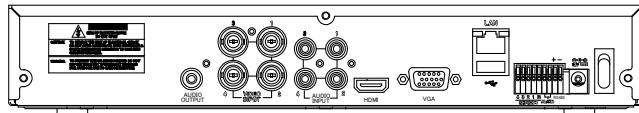

アナログAHD2.0/1.0 960H対応デジタルビデオレコーダー- TESCOM CCTV SYSTEM SOLUTION

外形寸法図

TAV-4H