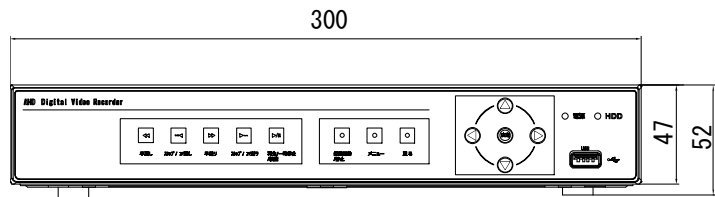

アナログAHD2.0/1.0 960H対応デジタルビデオレコーダー- TESCOM CCTV SYSTEM SOLUTION

外形寸法図

TAV-4H

TAV-8H

TAV-16H

※製品の仕様は予告無く、変更となる場合がございます。ご了承下さい。

単位: mm

ページ: 2/2

整理番号: T0404

型式: TAV-Hシリーズ

作成/改訂日: 2016/3/8

TESCOM JAPAN CO., LTD