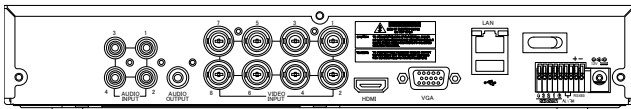

アナログAHD2.0/1.0 960H対応デジタルビデオレコーダー- TESCOM CCTV SYSTEM SOLUTION

外形寸法図

TAV-4H

TAV-8H

TAV-16H

※製品の仕様は予告無く、変更となる場合がございます。ご了承下さい。

単位: mm

ページ: 2/2

整理番号: T0404

型式: TAV-Hシリーズ

作成/改訂日: 2016/3/8

TESCOM JAPAN CO., LTD