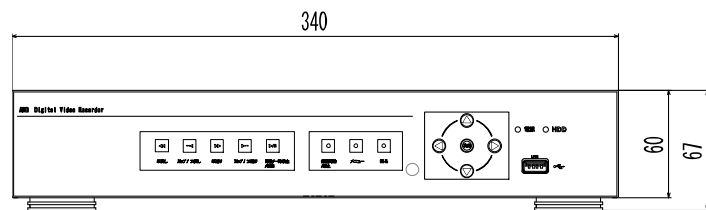

## TESCOM JAPAN CO., LTD

アナログAHD2.0/1.0 960H対応デジタルビデオレコーダー- TESCOM CCTV SYSTEM SOLUTION

外形寸法図

TAV-4H

TAV-8H

TAV-16H

※製品の仕様は予告無く、変更となる場合がございます。ご了承下さい。

単位: mm