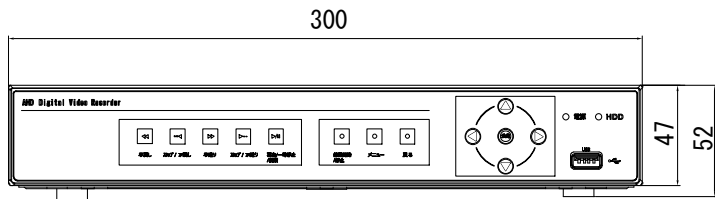

アナログAHD2.0/1.0 960H対応デジタルビデオレコーダー- TESCOM CCTV SYSTEM SOLUTION

外形寸法図

TAV-4H