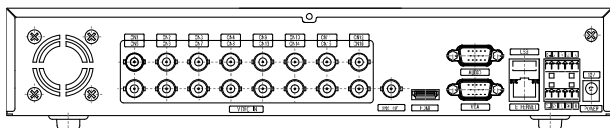

## TESCOM JAPAN CO., LTD

アナログAHD2.0/1.0 960H対応デジタルビデオレコーダー- TESCOM CCTV SYSTEM SOLUTION

外形寸法図

TAV-4H

TAV-8H

TAV-16H

※製品の仕様は予告無く、変更となる場合がございます。ご了承下さい。

単位: mm