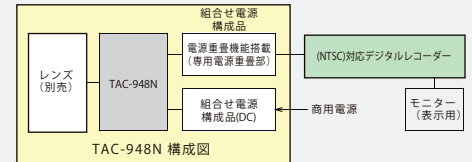

ハレーションに強い効果(D-WDR)

ダイナミックOFF時の映像 ダイナミックON時の映像
D-WDR機能により、自動車のヘッドライト、太陽光、蛍光灯等による光のハレーションを抑え、見やすい映像に補正します。

デイナイト・電子感度アップ機能搭載

AGCと電子感度アップ機能との組み合わせにより、最低被写体照度はカラーで0.03lx、電子感度アップ8倍時に0.0038lxの低照度で撮影ができます。

接続イメージ図