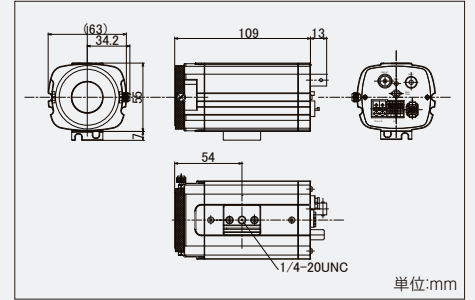

標準価格 ¥70,000 (税別)

- 日本防犯設備協会が認定するRBSS(優良防犯機器認定制度)を取得した認定製品になります。
- 既設のNTSCシステムに対応し、3C-2V:200~300m、5C-2V:400~500mの長距離配線が可能。
- 電源重畳、DC12Vを自動判別する2WAY方式。 ■ SONY製2メガピクセルCMOSイメージセンサー搭載。