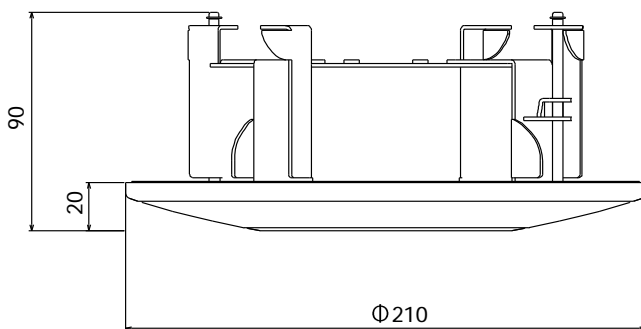

THC-1601用天井埋め込みブラケット

TESCOM
CCTV SYSTEM SOLUTION

仕様

型式	THW-1
材質	鋼板、ABS樹脂
ボディカラー	アイボリー
垂直角度範囲	-
水平角度範囲	-
対応機種	THC-1601、1601DC
ポール適合サイズ	-
動作温度・湿度	-10℃～60℃ 湿度90%以下(但し、結露しないこと)
質量	625g
外形寸法	φ210×90(H)mm
開口穴寸法	φ178
付属品	カメラ取付用ネジ、L型レンチ、取付用ベース

外形寸法図

取り付け穴加工図

単位:mm

整理番号:T0329B

型式:THW-1

作成/改訂日:2018/5/10

TESCOM JAPAN CO., LTD