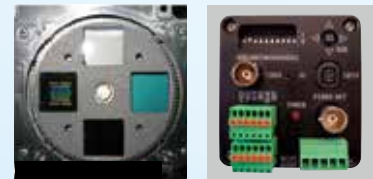

悪環境出力+4モード光学フィルタ制御

■4モードフィルタ ■リアパネル

雨、霧、雪など視界が悪くなった時に画像処理を行う悪環境画像処理に加え、特殊光学フィルタを本体内に4種類搭載。更に各個別の詳細設定、外部制御が可能です。

EX-SDI
カメラ
HD-SDI
カメラ
ネットワーク
カメラ
AHDカメラ
カスタムOEM
ボード
ダミーカメラ
オプション
レンズ
周辺機器
レコーダー
カメラ&ハウジング
取付金具