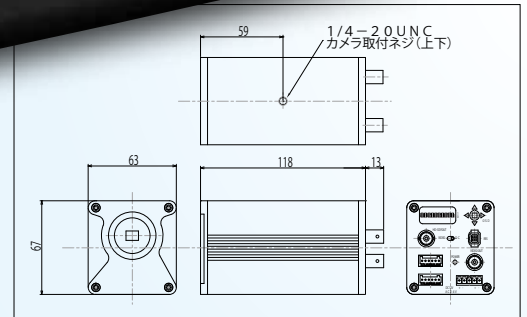

森林監視・湾岸監視・災害監視

THC-2200EM

EMC MOS 超高感度
1.3メガピクセルカメラ(カラー・白黒)

レンズ別売り 受注生産

THC-2300EM

EMC MOS 超高感度
1.3メガピクセルカメラ(白黒)

レンズ別売り 受注生産

THC-2200EM 標準価格 ¥1,600,000 (税別)
THC-2300EM 標準価格 ¥1,600,000 (税別)

超高感度+光学+画像処理技術を駆使したHDカメラの最高水準モデル

- 2/3インチEMC MOSセンサ搭載で、FullHDの映像を超高感度フル動画で撮影。
- 雪や霧、雨などにより見えにくい時には、4種の特種光学フィルタを使用し、悪環境画像処理を行うことで、鮮明な映像の出力が可能です。

EMC MOSセンサ採用 HDで業界最高値の超高感度

2/3インチEMC MOSセンサ採用
FullHD(1920x1080p)のフル動画でEM-CCD以上の超高感度化を実現。
カラー 0.02lx/F1.2
白黒 0.0005lx/F1.2
※AGC ON,25IRE,電子感度アップOFF時