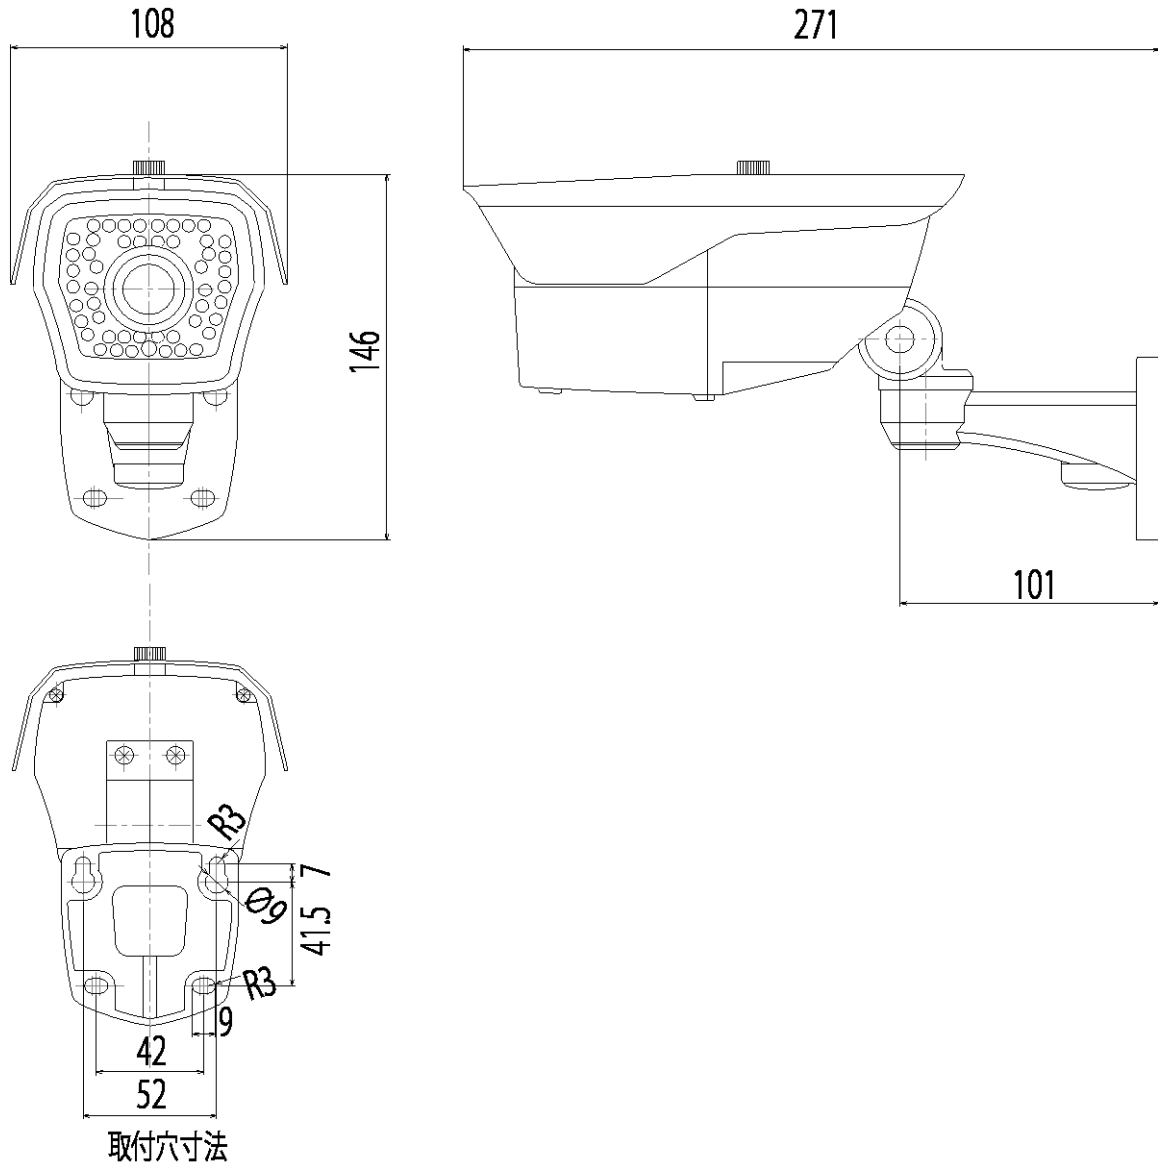

※製品の仕様は予告無く、変更となる場合がございます。ご了承下さい。

ページ:1/2

整理番号:T0335

型式:THC-1800X

作成/改訂日:2014/4/1

TESCOM JAPAN CO., LTD

外形寸法図

単位: mm

ページ: 2/2

※製品の仕様は予告無く、変更となる場合がございます。ご了承下さい。

整理番号: T0335

型式: THC-1800X

作成/改訂日: 2014/4/1

TESCOM JAPAN CO., LTD