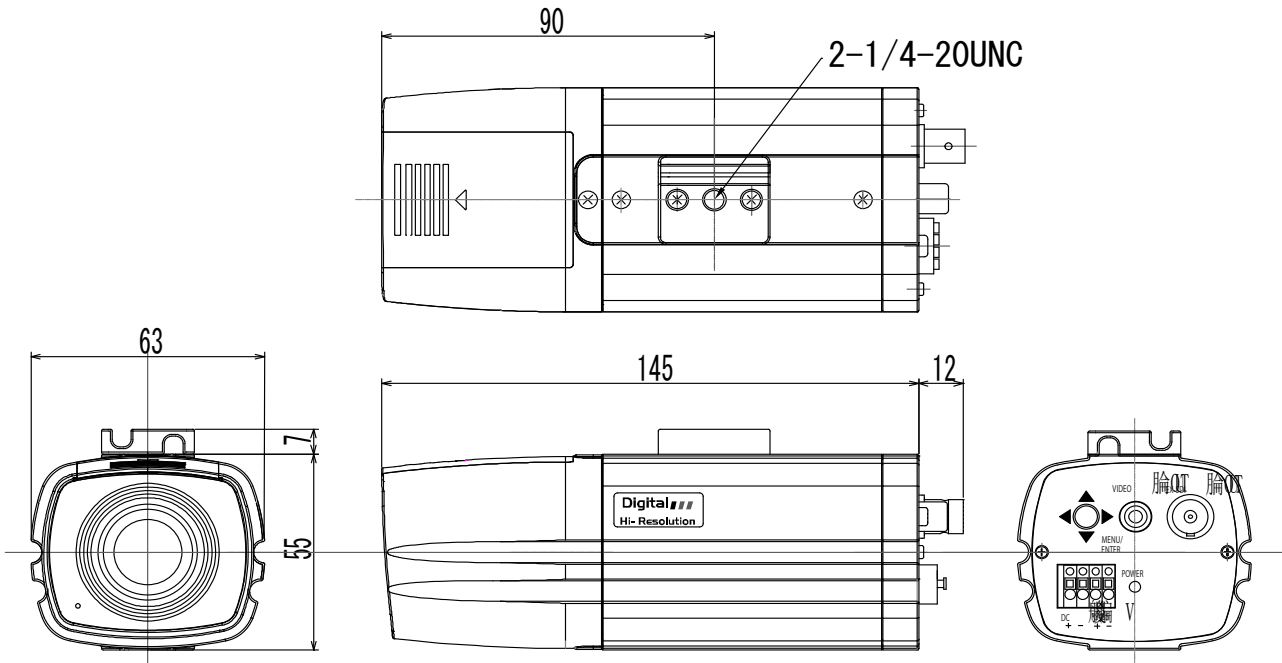

## 仕様

型式	THC-1401 レンズ一体型長距離HD-SDIタイプカメラ		
レンズ	2M対応 DCアイリスパワーフォーカルレンズ、デイ/ナイト切替付		
焦点距離	2.8 - 12mm		
画角	水平 98° ~ 28° 垂直 71° ~ 21°		
絞り範囲	F1.2 ~ F360 相当		
イメージセンサー	1/3インチ 2メガ CMOS		
センサー	MN34041PL(PANASONIC CMOS)		
ピクセルサイズ	2010(H) x 1108(V)		
有効画素数	1944(H) x 1092(V)		
映像出力: 電源重畳式カメラ: HD-SDIタイプ EX-SDI DC式カメラ:HD-SDI	表示ピクセル		フレームレート(FPS)
			NTSC PAL
	HD(720p)出力	1280×720	60 50
	フルHD(1080p)出力	1920×1080	30 25
映像出力:CVBS	RCA出力(モニターチェック用) NTSC、PAL (OFF / ON)		
S/N比	50db以上 (AGC OFF)		
最低被写体照度	カラー:0.035ルクス / 0.005ルクス(電子感度8倍時) 白黒:0.00002ルクス / 0.000003ルクス(電子感度8倍時) 映像出力 25IRE、AGC ON F1.2 ※1/30モード時		
電子シャッター	1/30(1/25) ~ 1/60,000sec		
ホワイトバランス	AUTO / AUTOext / PUSH / MANUAL		
DCレンズ信号出力	DRIVE/DAMP出力		
逆光補正機能	WDR / D-WDR / BLC / HLC		
DNR	2D+3DNR、OFF / LOW / MIDDLE / HIGH		
悪環境画像補正機能	AUTO / MANUAL		
電子感度アップ	x2 ~ x8		
デイ・ナイト機能	AUTO / DAY / B&W / EXT1 / EXT2		
モーション機能	Off / ON		
電源方式	①電源重畳式(専用電源ユニット)より供給 ②DC12V±10% ※①②は自動判別		
適合電源ユニット (1ケーブル対応型)	THS-11PS、 THS-41PS、THS-81PS		
消費電力	3.2W		
動作温度・湿度	-10°C~50°C 湿度80%以下(但し、結露しないこと)		
質量	約265g		
外形寸法	63(W)X62(H)x157(D)		
付属品	取扱説明書		

※製品の仕様は予告無く、変更となる場合がございます。ご了承下さい。

ページ:1/2

整理番号:T0358A

型式:THC-1401

作成/改訂日:2015/4/1

**TESCOM JAPAN CO., LTD**

外形寸法図

単位:mm