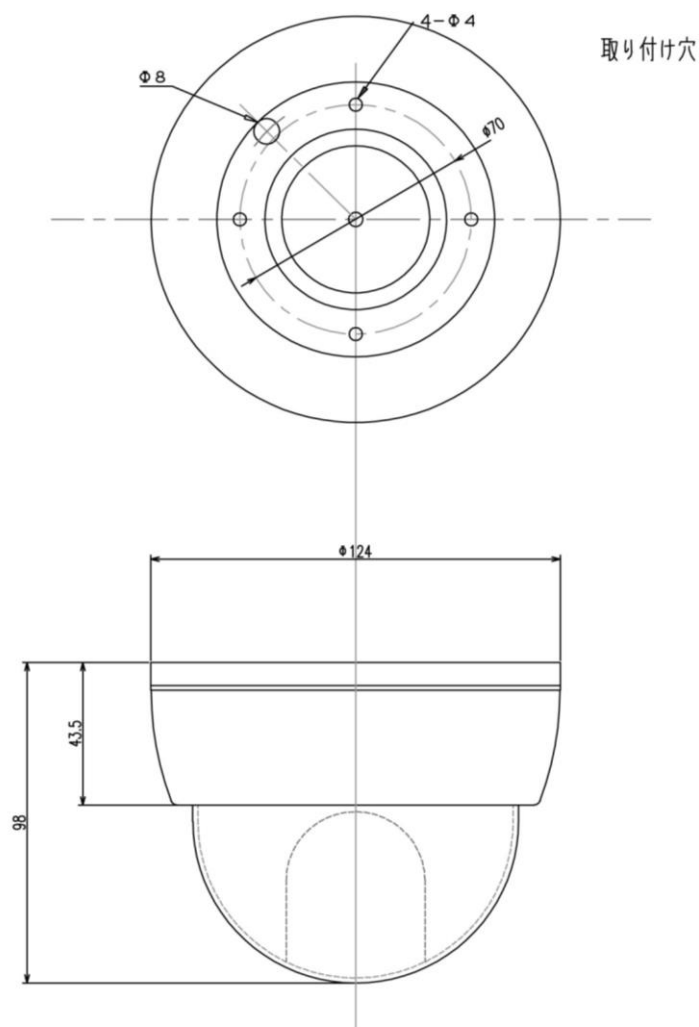

## 仕様

型式	THC-1602D ドーム型 ダミーカメラ
外形寸法	Φ 124 × 98(H)mm
質量	約470g
付属品	取付ネジ一式

## 外形寸法図

単位:mm

※製品の仕様は予告無く、変更することがあります。

ページ:1/1

整理番号:T0491A

型式: THC-1602D

作成/改訂日:2018/11/5

TESCOM JAPAN CO., LTD