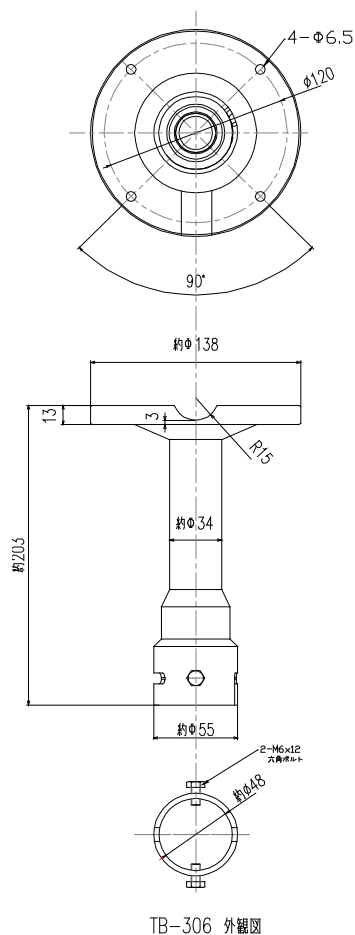

仕様

型式	TB-306
材質	アルミ合金
ボディカラー	アイボリー
最大負荷重量	15kg
垂直角度範囲	-
水平角度範囲	360°
対応機種	TH-91DC
ポール適合サイズ	-
動作温度・湿度	-10°C~45°C 湿度80%以下 (但し、結露しないこと)
質量	740g
外形寸法	φ138×200(H)mm
ベース寸法	φ138mm
付属品	取付ネジ

外形寸法図

単位:mm

整理番号:T0424A

型式:TB-306

作成/改訂日:2016/11/25

TESCOM JAPAN CO., LTD