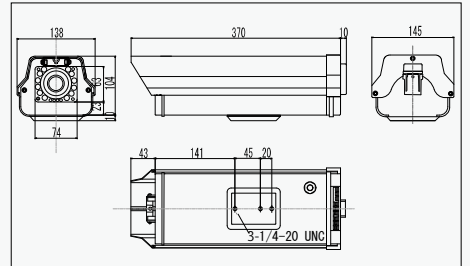

- 従来のアナログカメラよりも、高明細なフルハイビジョン画質による監視が可能。伝送距離もアナログカメラと同等。(3C-2V:200~300m、5C-2V:400~500m)
- SONY製2メガピクセルCMOSイメージセンサ搭載。