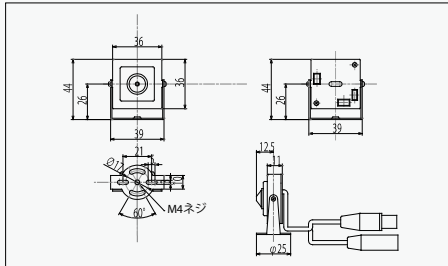

- 従来のアナログカメラよりも、高明細なフルハイビジョン画質による監視が可能。伝送距離もアナログカメラと同等。(3C-2V:200~300m、5C-2V:400~500m)
- SONY製2メガピクセルCMOSイメージセンサ搭載。

ハレーションに強い効果(D-WDR)

ダイナミックOFF時の映像 ダイナミックON時の映像
D-WDR機能により、自動車のヘッドライト、太陽光、蛍光灯等による光のハレーションを抑え、見やすい映像に補正します。