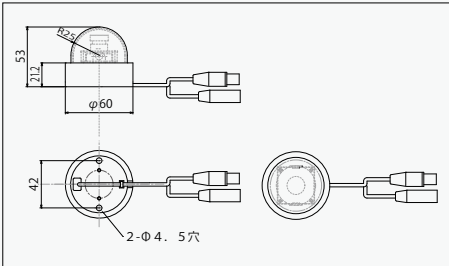

- 従来のアナログカメラよりも、高明細なフルハイビジョン画質による監視が可能。伝送距離もアナログカメラと同等。(3C-2V:200~300m、5C-2V:400~500m)
- SONY製2メガピクセルCMOSイメージセンサ搭載。

ハレーションに強い効果(D-WDR)

ダイナミックOFF時の映像 ダイナミックON時の映像
D-WDR機能により、自動車のヘッドライト、太陽光、蛍光灯等による光のハレーションを抑え、見やすい映像に補正します。