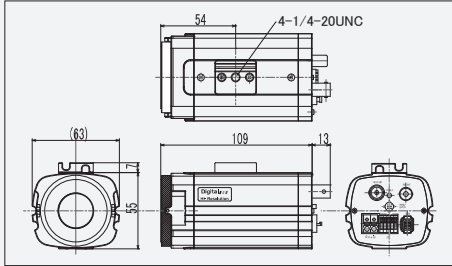

TBC-938

BOX型アナログ 1.3メガピクセルカメラ

レンズ別売り

TBC-638

レンズ一体型アナログ 1.3メガピクセルカメラ

レンズ一体型

TCV-838

ドーム型アナログ 1.3メガピクセルカメラ

レンズ一体型

- 1.3メガピクセルCMOSセンサ搭載で画像を高明細化。
- NTSC方式なので、従来のカメラシステムの中に組み込むことが可能。
- WDR、XDR、DNRなど鮮明に映像出力することに重点を置いた特機モデル。

最大0.002lxの超高感度設計、3次元DNRでノイズを除去

超高感度イメージセンサとスーパーAGCにより最低照度0.07lx(白黒時F1.2 25IRE)を達成。さらに 128倍の電子感度アップ機能で最大0.002lx(白黒時)の超低照度撮影を実現いたしました。(カラー時は最大0.008lx)新開発3次元デジタルノイズリダクション(DNR)は、2次元の平面画像を時間軸方向に比較しながら駆動することで、弊社従来品(2次元DNR)に比べ飛躍的に除去能力が向上しました。

Day&Night機能搭載 (IRカットフィルター駆動方式)

最低照度が0.5lx付近で白黒映像に変化します。超高感度イメージセンサとスーパーAGCにより最低照度0.07lx(F1.2 25IRE)を達成。さらに30倍の電子感度アップ機能で最大0.008lxの超低照度撮影を実現いたしました。新開発3次元デジタルノイズリダクション(DNR)は、2次元の平面画像を時間軸方向に比較しながら駆動することで、弊社従来品(2次元DNR)に比べ飛躍的に除去能力が向上しました。

WDR(ワイドダイナミックレンジ)機能搭載

明るい所と暗い所の差が大きい環境で、明るい所の輝度レベルを自動調整しながら、暗い所の輝度を補正することにより、明暗バランスのとれた映像を再現します。