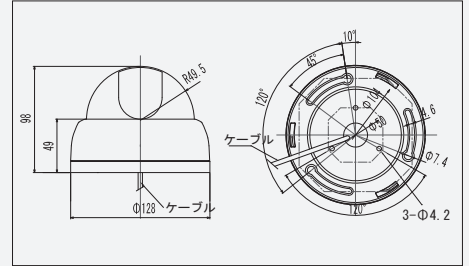

TCV-838

ドーム型アナログ 1.3メガピクセルカメラ

レンズ一体型

標準価格 ¥90,000 (税別)

- 1.3メガピクセルCMOSセンサ搭載で画像を高明細化。
- NTSC方式なので、従来のカメラシステムの中に組み込むことが可能。
- WDR、XDR、DNRなど鮮明に映像出力することに重点を置いた特機モデル。

最大0.002lxの超高感度設計、3次元DNRでノイズを除去

弊社従来品

超高感度イメージセンサとスーパーAGCにより最低照度0.07lx(白黒時F1.2 25IRE)を達成。さらに 128倍の電子感度アップ機能で最大0.002lx(白黒時)の超低照度撮影を実現いたしました。(カラー時は最大0.008lx)新開発3次元デジタルノイズリダクション(DNR)は、2次元の平面画像を時間軸方向に比較しながら駆動することで、弊社従来品(2次元DNR)に比べ飛躍的に除去能力が向上しました。

WDR(ワイドダイナミックレンジ)機能搭載

WDR OFF

WDR ON

明るい所と暗い所の差が大きい環境で、明るい所の輝度レベルを自動調整しながら、暗い所の輝度を補正することにより、明暗バランスのとれた映像を再現します。

型 式	TBC-938	TBC-638	TCV-838
レンズ(焦点距離)	—	—	バリフォーカルレンズ f: 2.8~12mm
画角	—	—	水平 94°~30° 垂直 66°~22°
絞り範囲	—	—	F: 1.2~F360
イメージセンサー	1/3インチ 1.3メガピクセル CMOS		
表示画素数	1280 (H) x 720 (V)		
テレビジョン方式	CVBS (NTSC方式)		
映像出力: CVBS	1.0Vp-p 75Ω		
水平解像度	520TV本		
最低被写体照度	0.07 lx		
AGC	映像出力 25IRE、 F1.2		
電子アイリス (AES)	オート (36dB max)		
電子シャッター	1/60 ~ 1/60000sec		
電子シャッター	FLICKER/自動/手動 (1/60, 1/120, 1/240, 1/500, 1/1,000, 1/2,000, 1/4,000, 1/8,000, 1/16,000, 30,000/60,000)		
アイリスレンズ制御方式	DC制御	—	—
逆光補正	オフ/バックライト補正/WDR		
WDR (ワイドダイナミックレンジ補正)	低/中/高		
XDR (ダイナミックレンジ補正)	オフ/低/中/高		
DNR (デジタルノイズリダクション)	オン/自動/オフ		
悪環境画像補正機能	—		
電子感度アップ	OFF/ON (最大128倍)		
デイ・ナイト機能	自動/カラー/モノクロ/外部-高/外部-低/外部-CDS		
その他機能	モーション検出、プライバシーマスク設定可能		
電源方式	①電源重畳式(専用コントローラTPVシリーズ)より供給 ②DC12V±10% ※①②は自動判別		
消費電力	3.2W (12V 260mA 本体のみ、レンズは除く)	—	1.8W (12V 150mA)
動作温度・湿度	-10℃~50℃ 湿度80%以下(但し、結露しないこと)		
質量	250g	270g	310g
外形寸法	63 (W) × 62 (H) × 122 (D) mm	63 (W) × 62 (H) × 158 (D) mm	φ128 × 98 (H) mm
付属品	取扱説明書		取扱説明書、DCプラグ付コード、ネジ一式