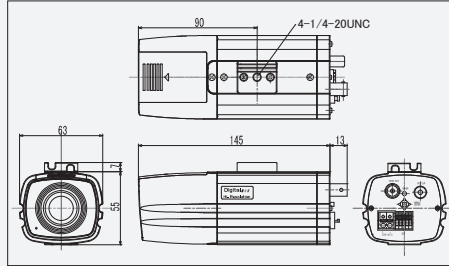

TCV-838

ドーム型アナログ 1.3メガピクセルカメラ

レンズ一体型

標準価格 ¥90,000 (税別)

- 1.3メガピクセルCMOSセンサ搭載で画像を高明細化。
- NTSC方式なので、従来のカメラシステムの中に組み込むことが可能。
- WDR、XDR、DNRなど鮮明に映像出力することに重点を置いた特機モデル。

最大0.002lxの超高感度設計、3次元DNRでノイズを除去

弊社従来品

超高感度イメージセンサとスーパーAGCにより最低照度0.07lx(白黒時F1.2 25IRE)を達成。さらに 128倍の電子感度アップ機能で最大0.002lx(白黒時)の超低照度撮影を実現いたしました。(カラー時は最大0.008lx)新開発3次元デジタルノイズリダクション(DNR)は、2次元の平面画像を時間軸方向に比較しながら駆動することで、弊社従来品(2次元DNR)に比べ飛躍的に除去能力が向上しました。

WDR(ワイドダイナミックレンジ)機能搭載

WDR OFF

WDR ON

明るい所と暗い所の差が大きい環境で、明るい所の輝度レベルを自動調整しながら、暗い所の輝度を補正することにより、明暗バランスのとれた映像を再現します。

型 式	TBC-938	TBC-638	TCV-838
レンズ(焦点距離)	—	—	バリフォーカルレンズ f: 2.8~12mm
画角	—	—	水平 94°~30° 垂直 66°~22°
絞り範囲	—	—	F: 1.2~F360
イメージセンサー	1/3インチ 1.3メガピクセル CMOS		
表示画素数	1280 (H) x 720 (V)		
テレビジョン方式	CVBS (NTSC方式)		
映像出力: CVBS	1.0Vp-p 75Ω		
水平解像度	520TV本		
最低被写体照度	0.07 lx		
AGC	映像出力 25IRE、 F1.2		
電子アイリス (AES)	オート (36dB max)		
電子シャッター	1/60 ~ 1/60000sec		
電子シャッター	FLICKER/自動/手動 (1/60, 1/120, 1/240, 1/500, 1/1,000, 1/2,000, 1/4,000, 1/8,000, 1/16,000, 30,000/60,000)		
アイリスレンズ制御方式	DC制御	—	—
逆光補正	オフ/バックライト補正/WDR		
WDR (ワイドダイナミックレンジ補正)	低/中/高		
XDR (ダイナミックレンジ補正)	オフ/低/中/高		
DNR (デジタルノイズリダクション)	オン/自動/オフ		
悪環境画像補正機能	—		
電子感度アップ	OFF/ON (最大128倍)		
デイ・ナイト機能	自動/カラー/モノクロ/外部-高/外部-低/外部-CDS		
その他機能	モーション検出、プライバシーマスク設定可能		
電源方式	①電源重畳式(専用コントローラTPVシリーズ)より供給 ②DC12V±10% ※①②は自動判別		
消費電力	3.2W (12V 260mA 本体のみ、レンズは除く)	—	1.8W (12V 150mA)
動作温度・湿度	-10℃~50℃ 湿度80%以下(但し、結露しないこと)		
質量	250g	270g	310g
外形寸法	63 (W) × 62 (H) × 122 (D) mm	63 (W) × 62 (H) × 158 (D) mm	φ128 × 98 (H) mm
付属品	取扱説明書		取扱説明書、DCプラグ付コード、ネジ一式