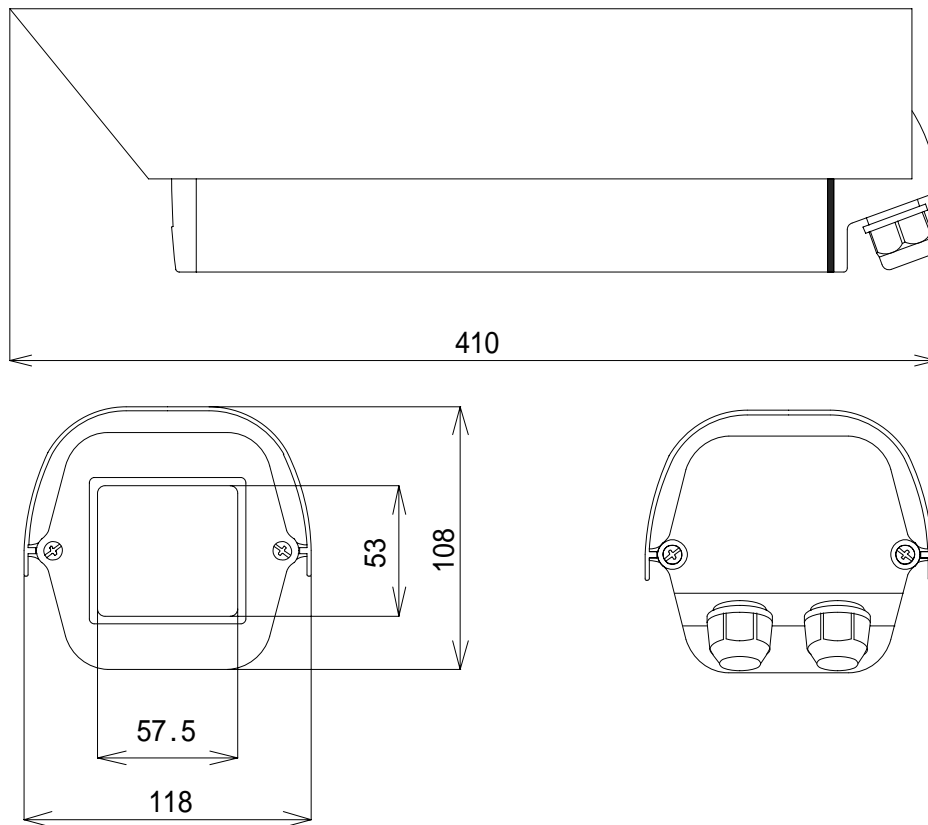

屋内・屋外用ハウジング(M)

TESCOM
TESCOM JAPAN CO., LTD

定格

ボディ材質	アルミニウム
前面ガラス厚	5mm
前面ガラスエリア	65(幅) × 50(高)mm
外形寸法	118(幅) × 108(高) × 410(奥行)mm
最大積載寸法	65(幅) × 70(高) × 220(奥行)mm
重量	1.2kg
使用場所	屋内・屋外
ヒーター・ファン・デフロスター	なし

外形寸法図

単位: mm

型番

TH-6

TESCOM JAPAN CO., LTD

整理番号

T0069