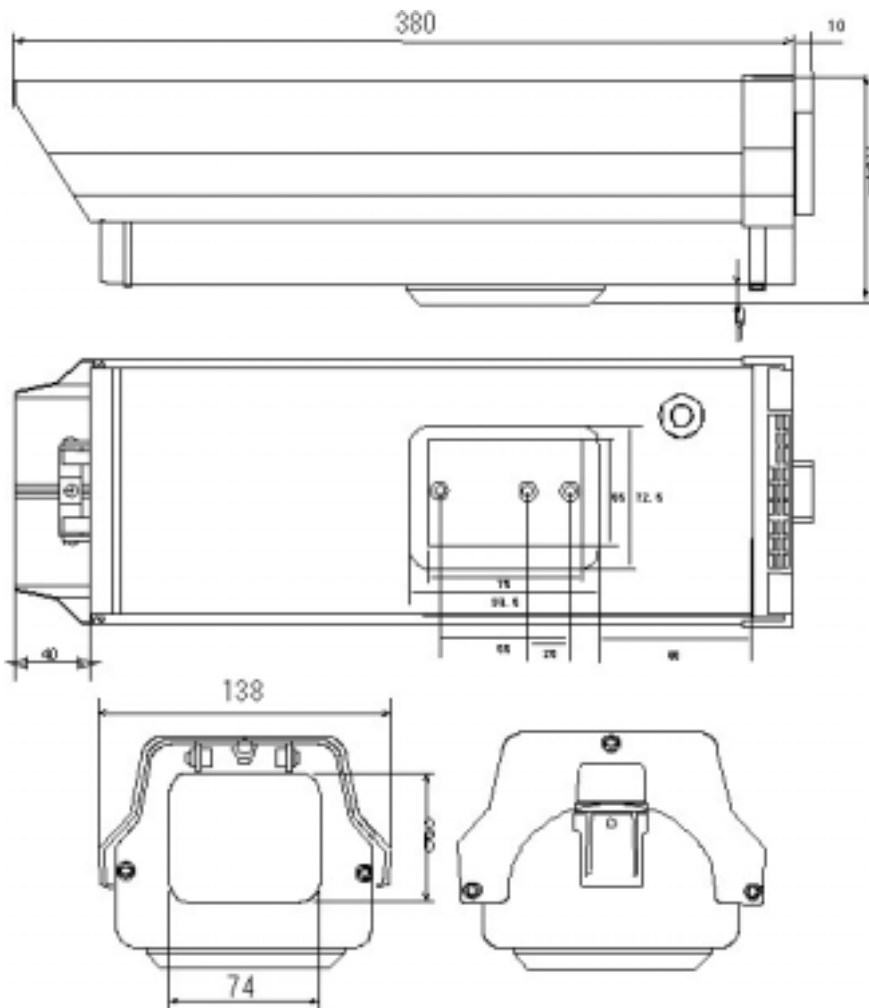

## 定格

ボディ材質	アルミニウム
前面ガラス厚	5mm
前面ガラスエリア	74(幅) × 63(高)mm
外形寸法	138(幅) × 115(高) × 380(奥行)mm
最大積載寸法	105(幅) × 80(高) × 240(奥行)mm
重量	870g
使用場所	屋内・屋外
ヒーター	別途組込可能(特注品)

## 外形寸法図

単位:mm

型番	TESCOM JAPAN CO., LTD	整理番号
TH-5		T0165