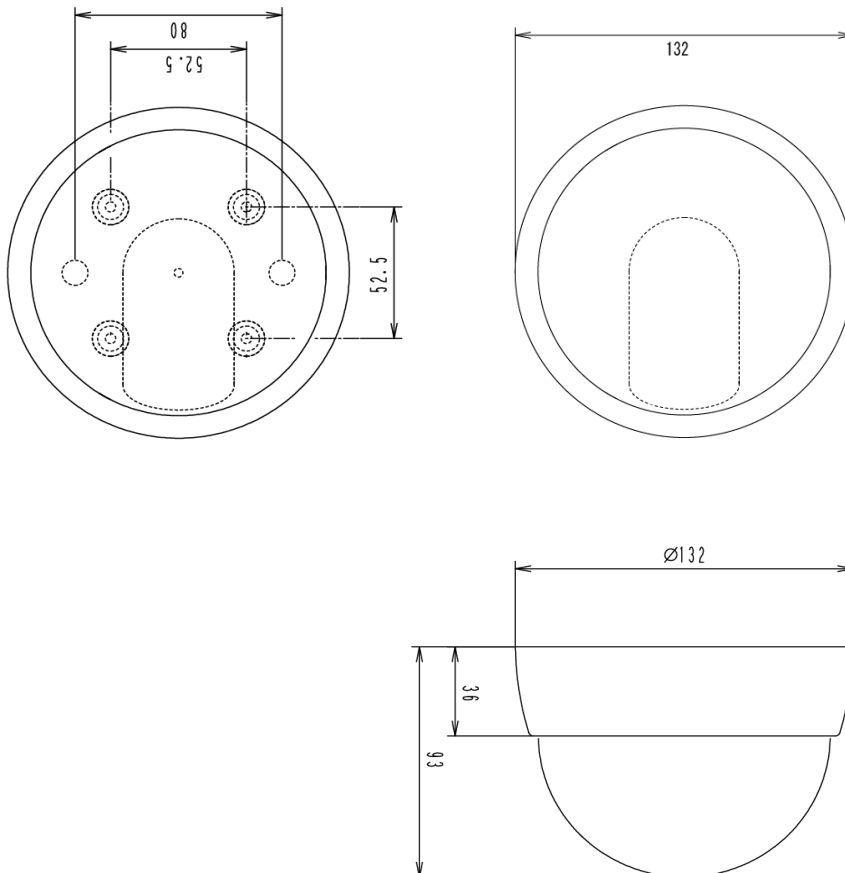

ドーム型スーパーデイ&ナイトカメラ(電源重畳・DC12V共用型)

TESCOM
TESCOM JAPAN CO., LTD

定格

撮像デバイス	1/3型インターライン転送方式 CCD (SHARP 製)	フリッカーレス	ON/OFF 切換
有効画素数	768(水平)×494(垂直)	オートアイリス	ハリフォーカルオートアイリスレンズ [*]
撮像面積	4.8(水平)×3.6(垂直)	レンズ出力	(2.9~10mm)
テレビジョン方式	NTSC 方式準拠	画角	2.9mm:(水平)94.6×(垂直)68.4° 10mm:(水平)28.8×(垂直)21.6°
走査周波数	水平:15.734kHz、垂直:59.94Hz	逆光補正	ON/OFF 切換
同期方式	内部同期方式	固定ゲイン	+6db/+18db
映像出力	1.0Vp-p 75Ω	電源	①電源重畳(専用コントローラTPVシリーズ) より供給
水平解像度	520TV 本以上	消費電流	②DC12V±15% ※①②は自動判別 190mA±10%
S/N 比	48dB 以上(AGC:OFF 時)	周囲温度・湿度	-10~50°C(動作) 0~40°C(保存温度)
最低被写体照度	0.15ルクス(カラー)、0.05ルクス(白黒) 0.01ルクス(電子感度up 40倍カラー) 0.001ルクス(電子感度up 40倍白黒) (全 f1.2 25IRE)	外形寸法	φ132×93(高)mm
AGC	ON/OFF切替可能	質量	300g
ホワイトバランス	自動、手動切替	付属品	取扱説明書×1、DC付プラグコート [*]
電子シャッター	1/60~1/10,000 秒可変		

外形寸法図

単位:mm

型番	TESCOM JAPAN CO., LTD	整理番号
TCV-817		T00177