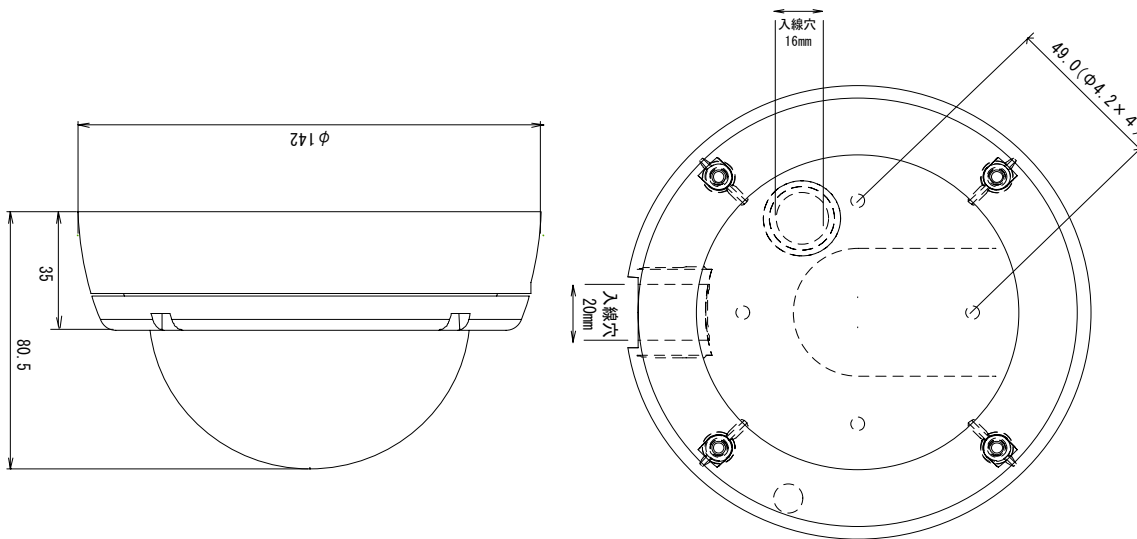

1/3 インチ41万画素バンドルズーム(電源重畳・DC12V共用型)

TESCOM
TESCOM JAPAN CO., LTD

定格

撮像デバイス	1/3型インターライン転送方式 CCD (SONY 製)	フリッカーレス オートアイリス レンズ出力 画角	常時ON 1/100固定 ハリフォーカルオートアイリスレンズ* (2.9~10mm) 2.9mm:(水平)94.6° × (垂直)68.4° 10mm:(水平)28.8° × (垂直)21.6°
有効画素数	768(水平) × 494(垂直)	逆光補正	ON/OFF 切替
撮像面積	4.8(水平) × 3.6(垂直)	固定ゲイン	+6db/+18db
テレビジョン方式	NTSC 方式準拠	電源	DC12V±10%
走査周波数	水平:15.734kHz、垂直:59.94Hz	消費電流	190mA±10%
同期方式	内部同期方式	周囲温度・湿度	0°C~60°C(動作) -20°C~70°C(保存温度)
映像出力	1.0Vp-p 75Ω	外形寸法	φ142 × H89 mm
水平解像度	520TV 本以上	質量	510g
S/N 比	48dB 以上(AGC : OFF 時)	付属品	取扱説明書 × 1, DCプラグケーブル × 1
最低被写体照度	0.15 ルクス(F1.2 : 25IRE)		
AGC	ON/OFF切替		
ホワイトバランス	AUTO/HOLD (TTL方式,手動切替)		
電子シャッター	1/100 秒固定		

外形寸法図

単位:mm

型番	TESCOM JAPAN CO., LTD	整理番号
TCV-807V		T00181