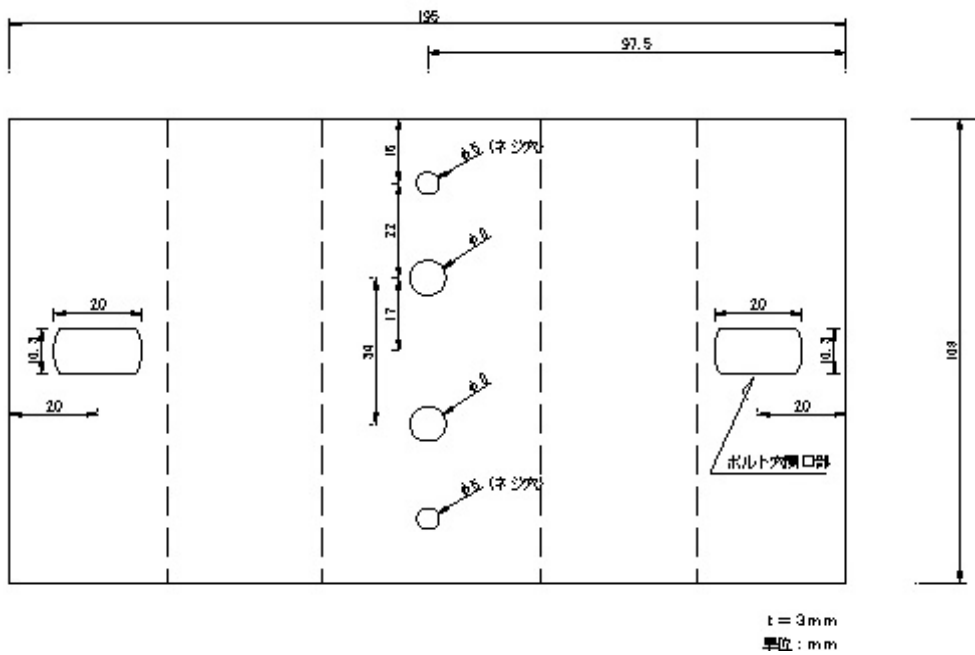

ポール取付金具 (TB-202壁面金具用)

TESCOM
TESCOM JAPAN CO., LTD

定格

ボディ材質	アルミニウム
最大付加重量	10kg
垂直角度範囲	±55°
水平角度範囲	-
外形寸法	195(幅) × 110(高)
重量	約800g
使用場所	屋外
色	アイボリー
ポール適合サイズ	Φ110~150mm迄

外形寸法図

単位 : mm

型番	TESCOM JAPAN CO., LTD	整理番号
TB-204		T0202