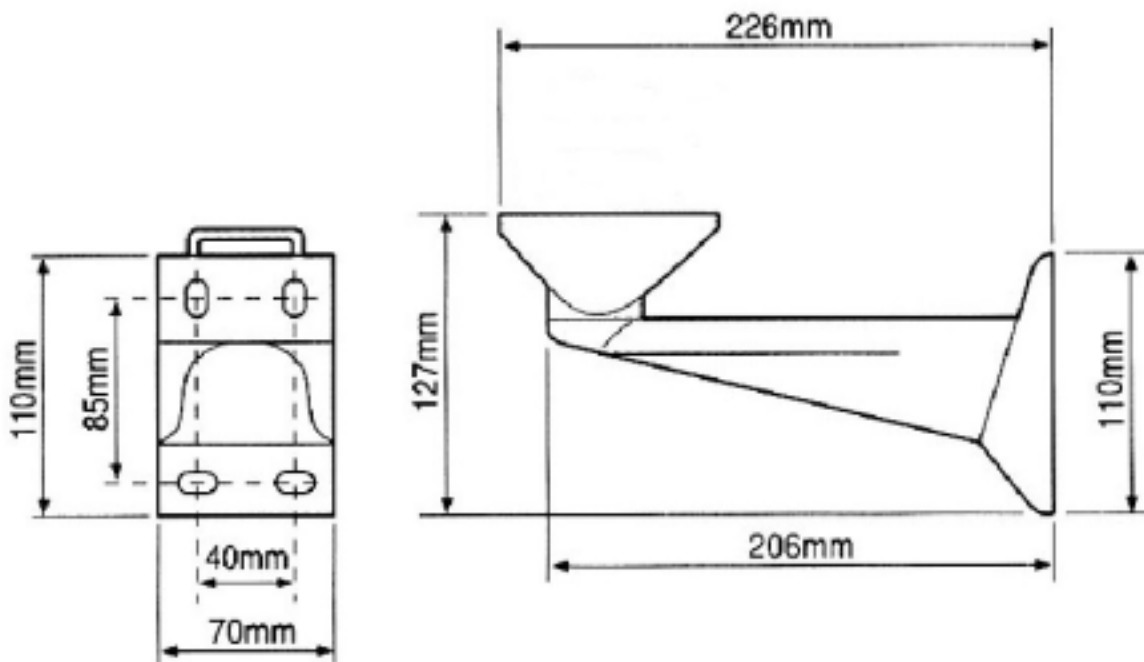

ハウジング用取付ブラケット(TH-6壁面付用)

TESCOM
TESCOM JAPAN CO., LTD

定格

| | |
|--------|----------------------------|
| ボディ材質 | アルミニウム |
| 最大付加重量 | 10kg |
| 垂直角度範囲 | ± 80° |
| 水平角度範囲 | 360° |
| 外形寸法 | 70(幅) × 110(高) × 226(奥行最大) |
| 重量 | 約340g |
| 使用場所 | 屋内・屋外 |
| 色 | ベージュ |

外形寸法図

単位:mm

| | | |
|--------|-----------------------|-------|
| 型番 | TESCOM JAPAN CO., LTD | 整理番号 |
| TB-203 | | T0074 |