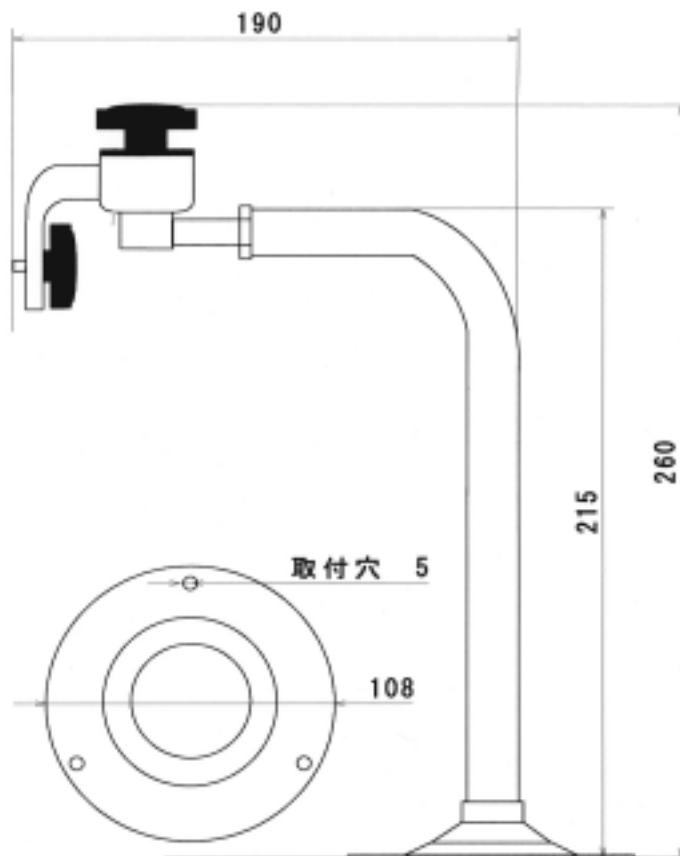

ハウジング用取付ブラケット(天井面用)

TESCOM
TESCOM JAPAN CO., LTD

定格

ボディ材質	エナメル樹脂
最大付加重量	7kg
垂直角度範囲	90°
水平角度範囲	360°
外形寸法	108 × 260(高)mm
重量	525g
使用場所	屋内・半屋外(軒下等)
色	シルバー

外形寸法図

単位:mm

型番	TESCOM JAPAN CO., LTD	整理番号
TB-104		T0057