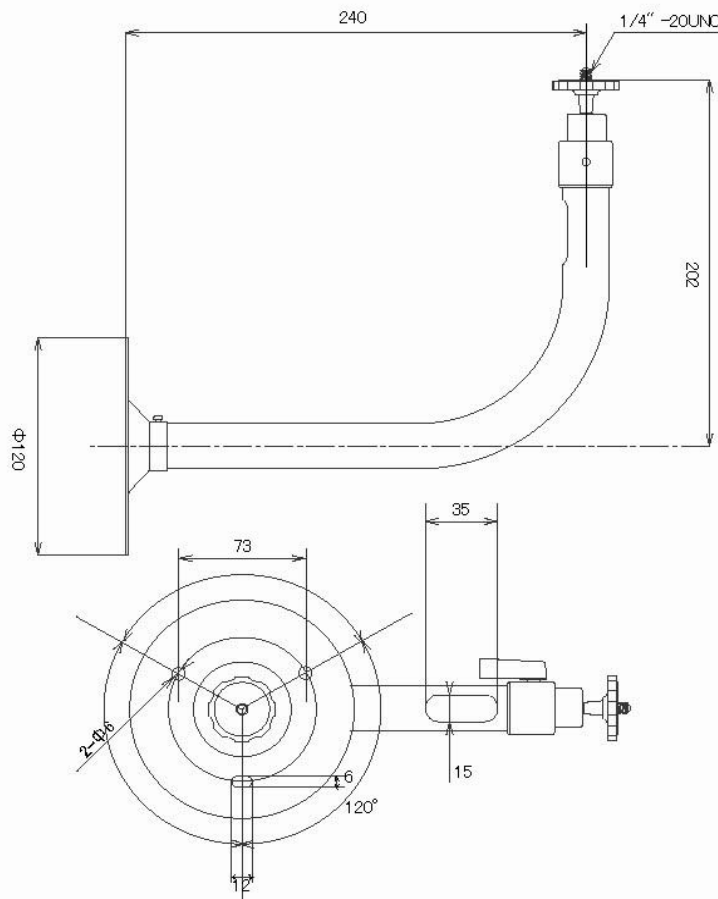

カメラ取付ブラケット

TESCOM
TESCOM JAPAN CO., LTD

定格

| | |
|--------|------------|
| ボディ材質 | アルミニウム |
| 最大付加重量 | 4Kg |
| 垂直角度範囲 | 90° ~ -20° |
| 水平角度範囲 | 360° |
| 全長 | 240mm |
| ベース寸法 | φ 120mm |
| 重量 | 350g |
| 使用場所 | 屋内 |
| 色 | シルバー |

外形寸法図

単位:mm

型番

TB-103

TESCOM JAPAN CO., LTD

整理番号

T00104