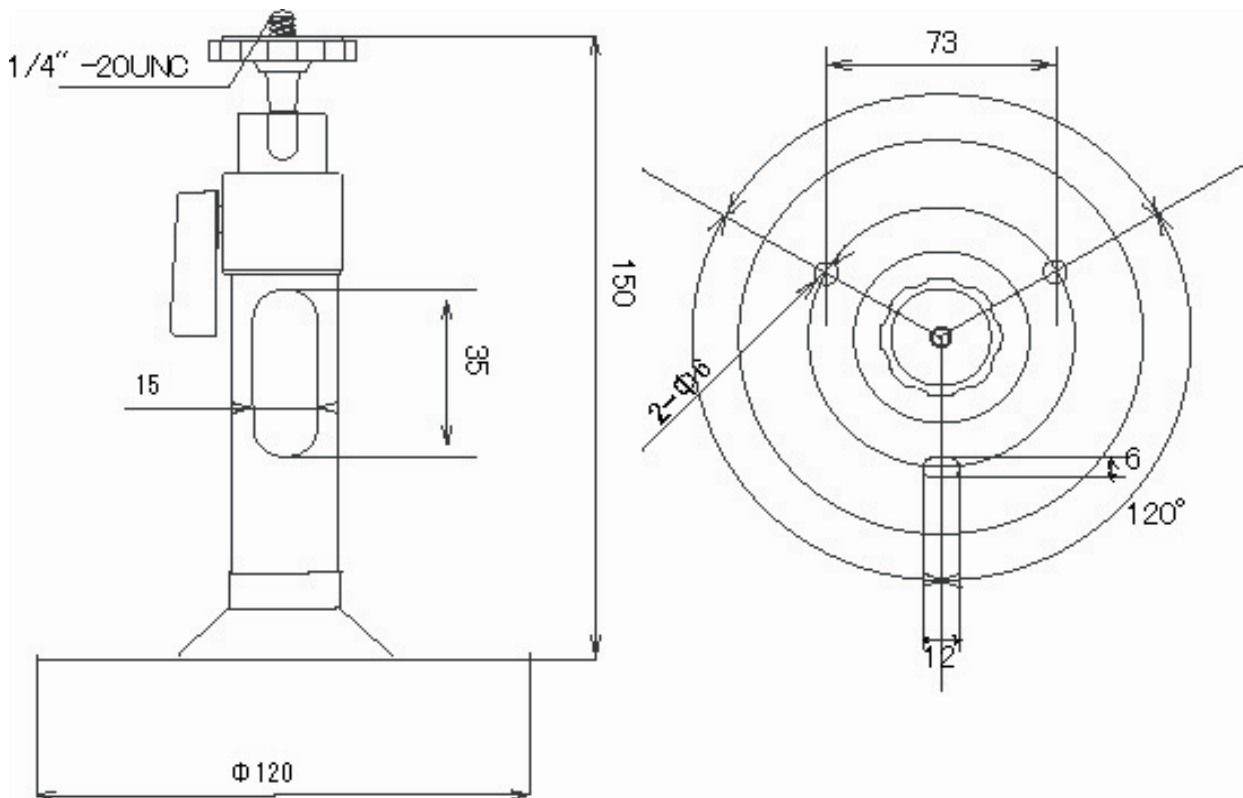

カメラ取付ブラケット

TESCOM
TESCOM JAPAN CO., LTD

定格

ボディ材質	アルミニウム
最大付加重量	4Kg
垂直角度範囲	90° ~ -20°
水平角度範囲	360°
全長	150mm
ベース寸法	φ 120mm
重量	255g
使用場所	屋内
色	シルバー

外形寸法図

単位: mm

型番

TB-101