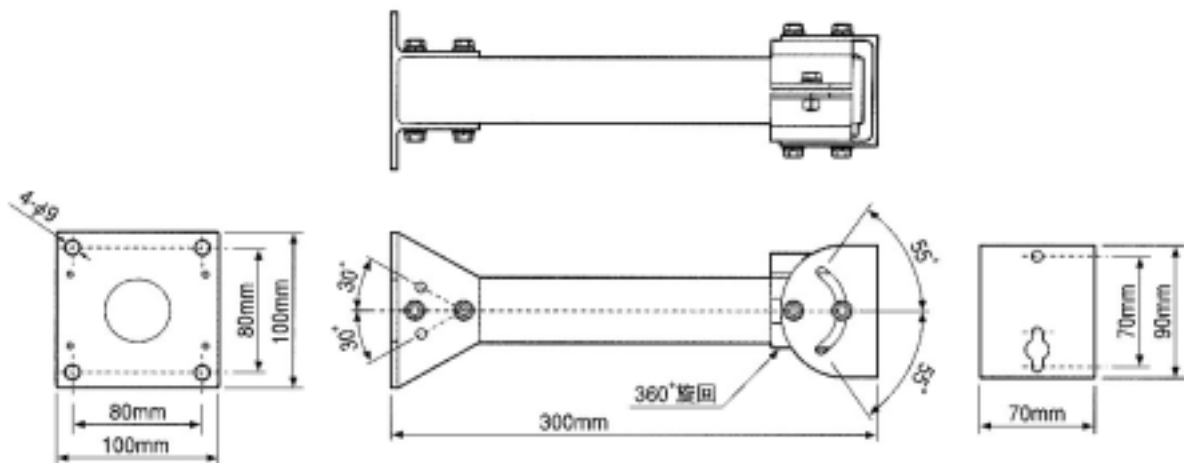

ハウジング用取付ブラケット(VCHO-15壁面付用)

TESCOM
TESCOM JAPAN CO., LTD

定格

| | |
|--------|-----------------------------|
| ボディ材質 | アルミダイキャスト |
| 最大付加重量 | 10kg |
| 垂直角度範囲 | ± 55° |
| 水平角度範囲 | 360° |
| 外形寸法 | 100(幅) × 300(高) × 100(奥行)mm |
| 重量 | 900g |
| 使用場所 | 屋内・屋外 |
| 色 | ベージュ |

外形寸法図

単位: mm

| | | |
|---------|-----------------------|-------|
| 型番 | TESCOM JAPAN CO., LTD | 整理番号 |
| PTP-300 | | T0073 |